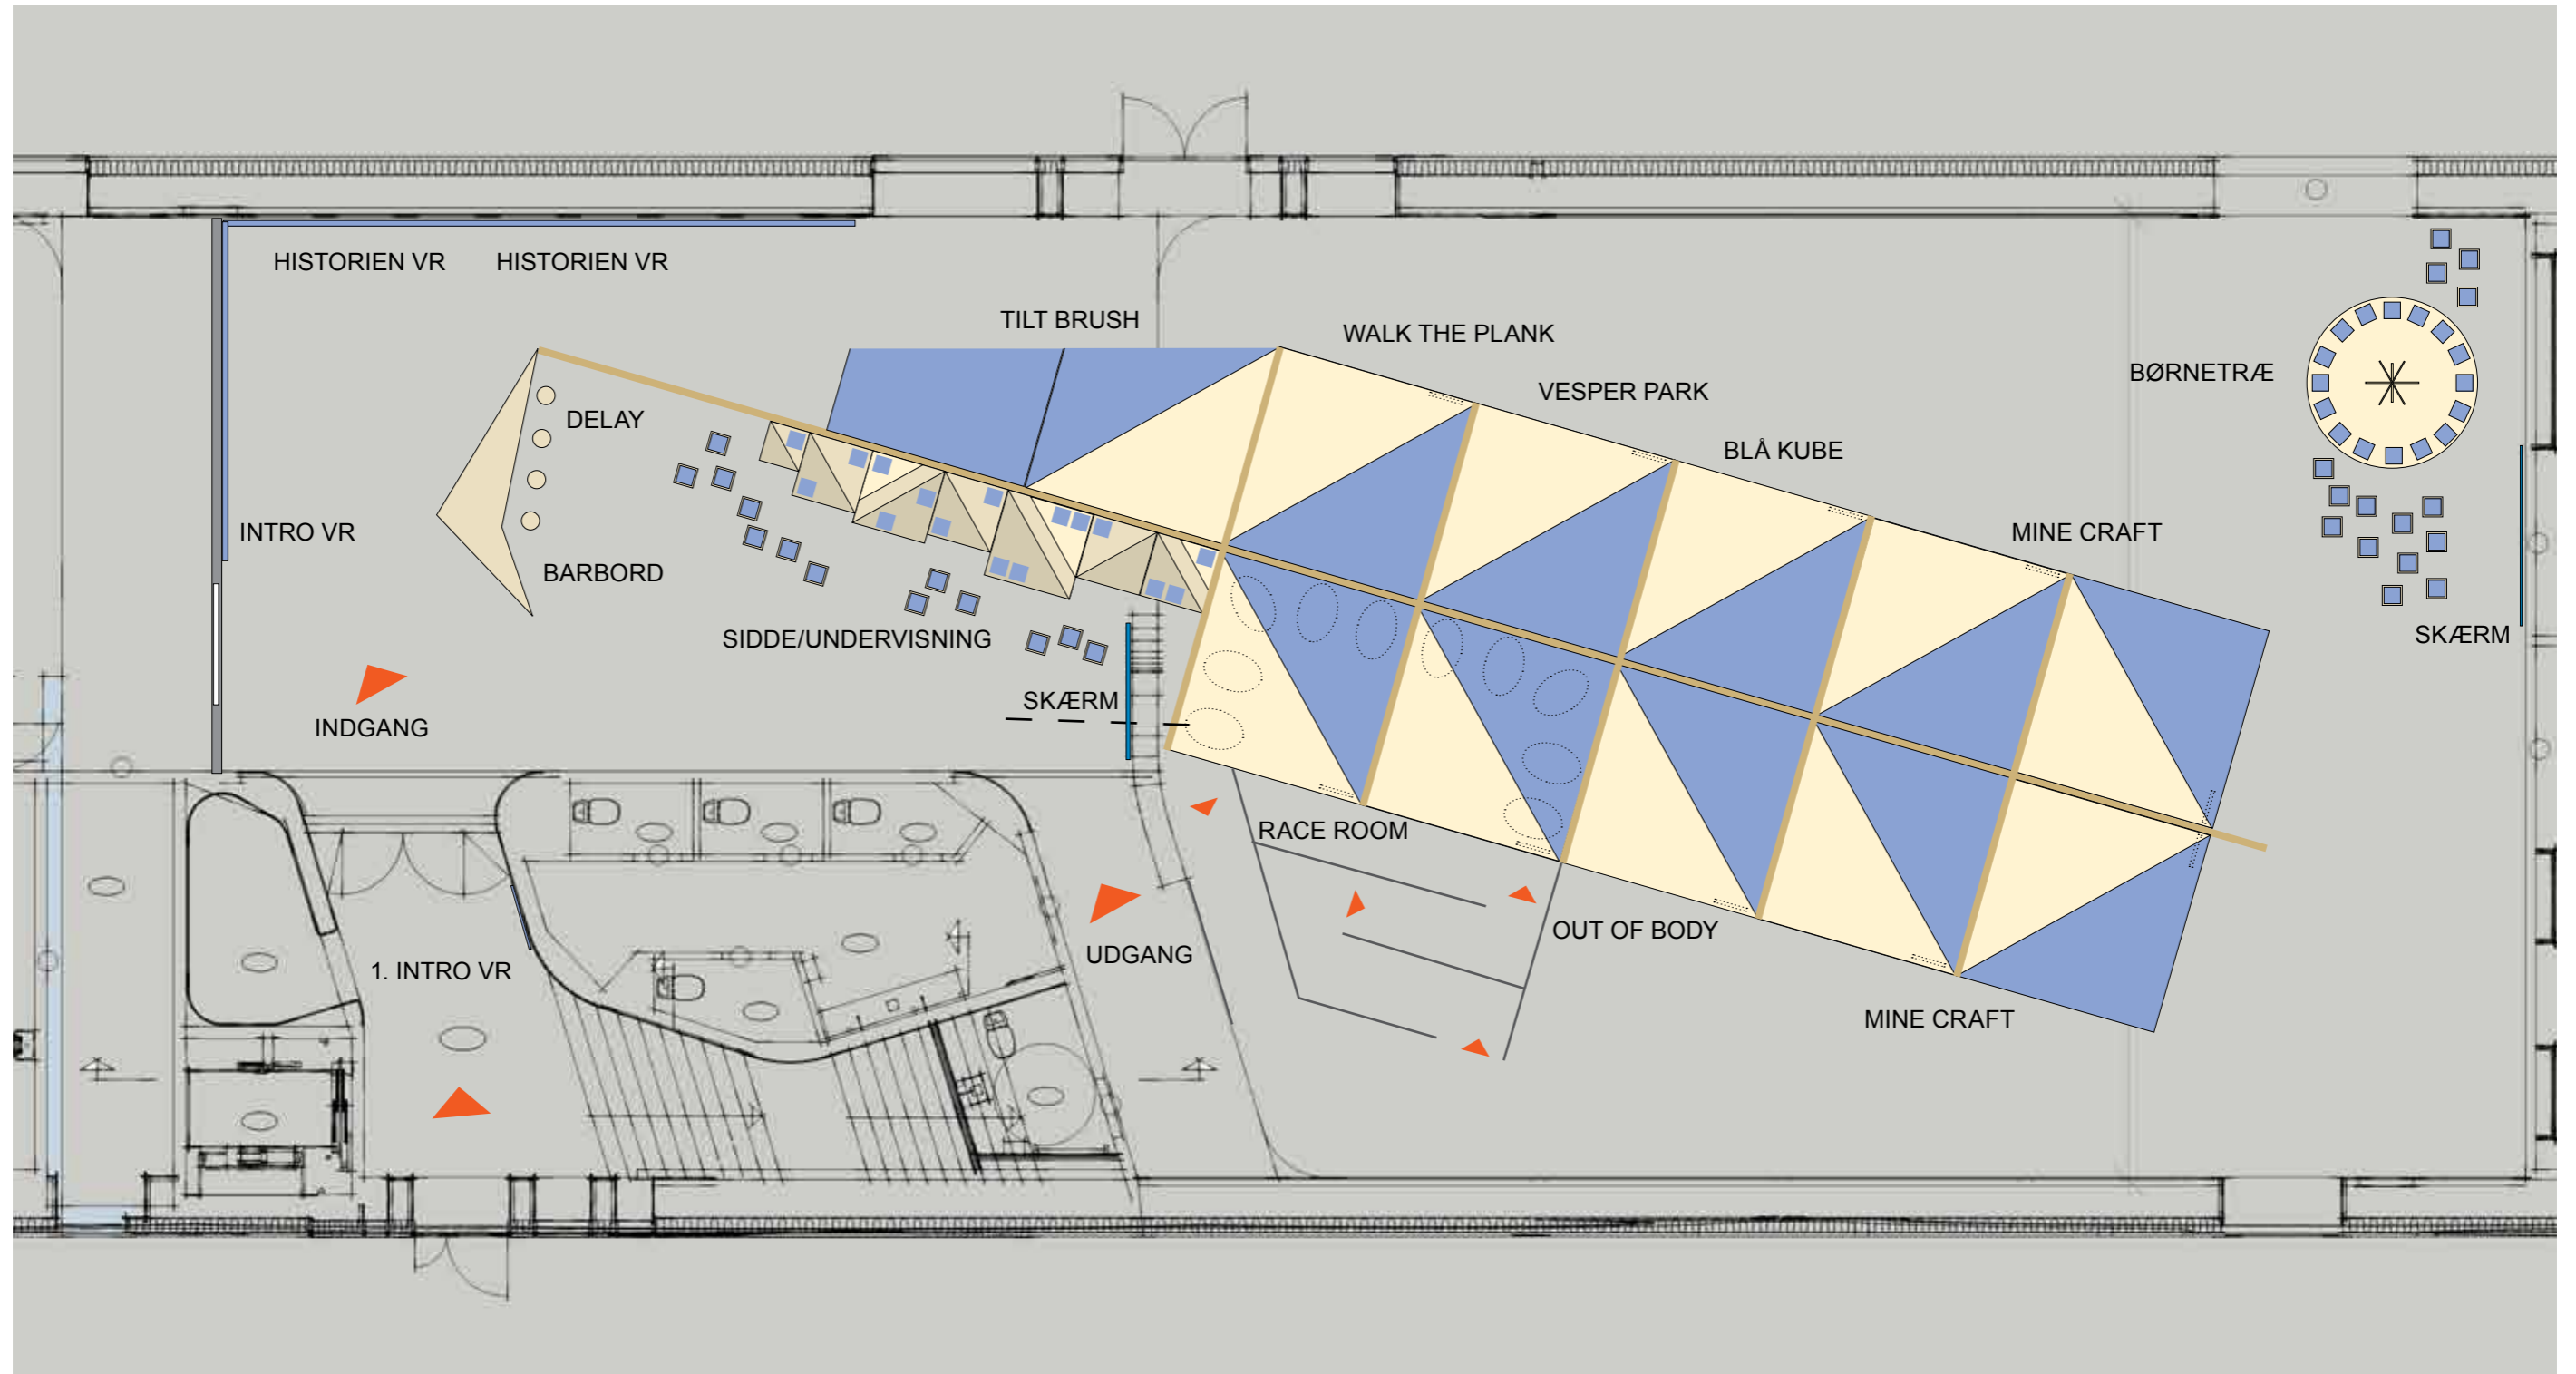

UNIVERSE SKITSEOPLÆG - VR UDSTILLING

UNIVERS VR UDSTILLING
PLANSKITSE
MÅL 1:100
DATO 07.10.16
D-SIGN TEGNESTUEN

UNIVERSE SKITSEOPLÆG - VR UDSTILLING

OPSTALT MÅL 1:100

Alle CASEBOKSENE opbygges i birkekrydsfiner.
Midtervæggen udføres med udskæringer op til 4,5 m i højden.
Gulvet i boksene belægges med en gummimatte - kan evt. være DalUni's gummi, som fås i mange farver.
Bagvæggen i boksene bemales, så de har hver deres karakter.
I fronten opsættes en 40 cm bred plade hvorpå der kan hænges en skærm, samt udføres præsentation af hver CASEBOKS

UNIVERS VR UDSTILLING
OPSTALT SKITSE
MÅL 1:100
DATO 07.10.16
D-SIGN TEGNESTUEN

UNIVERSE SKITSEOPLÆG - VR UDSTILLING

siddeplateau m. børnetræ m. briller på
250 cm

BØRNETRÆ - MÅL 1:50

SKAMLER M. ELLER UDEN HJUL - MÅL 1:10

delay opstillinger v. 'bar' bord
DELAY BORD - MÅL 1:50

side/undervisningsområde
SIDDEOMRÅDE - MÅL 1:50

PRÆSENTATIONSSØJLER - MÅL 1:25

UNIVERSE SKITSEOPLÆG - VR UDSTILLING

FARVER OG UDTRYK

UNIVERS VR UDSTILLING
 SKITSE TIL FARVER
 DATO 07.10.16
 D-SIGN TEGNESTUEN

UNIVERSE SKITSEOPLÆG - VR UDSTILLING

UNIVERS VR UDSTILLING
RUMLIG SKITSE
DATO 07.10.16
D-SIGN TEGNESTUEN