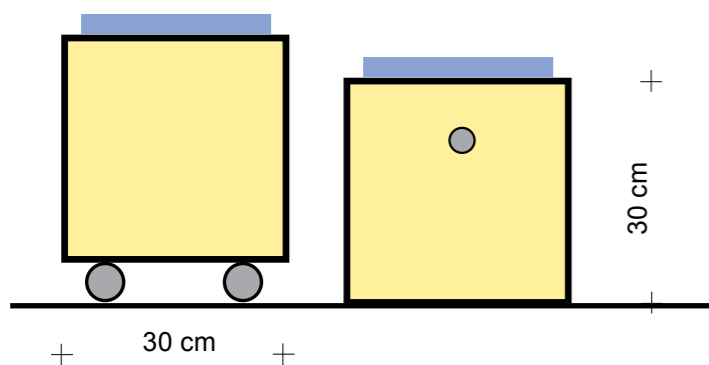

UNIVERSE SKITSEOPLÆG - VR UDSTILLING

UNIVERS VR UDSTILLING
PLANSKITSE
MÅL 1:100
DATO 07.10.16
D-SIGN TEGNESTUEN

UNIVERSE SKITSEOPLÆG - VR UDSTILLING

OPSTALT MÅL 1:100

Alle CASEBOKSENE opbygges i birkekrydsfiner.
Midtervæggen udføres med udskæringer op til 4,5 m i højden.
Gulvet i boksene belægges med en gummimatte - kan evt. være DalUni's gummi, som fås i mange farver.
Bagvæggen i boksene bemales, så de har hver deres karakter.
I fronten opsættes en 40 cm bred plade hvorpå der kan hænges en skærm, samt udføres præsentation af hver CASEBOKS

UNIVERS VR UDSTILLING
OPSTALT SKITSE
MÅL 1:100
DATO 07.10.16
D-SIGN TEGNESTUEN

UNIVERSE SKITSEOPLÆG - VR UDSTILLING

siddeplateau m. børnetræ m. briller på
250 cm

BØRNETRÆ - MÅL 1:50

SKAMLER M. ELLER UDEN HJUL - MÅL 1:10

delay opstillinger v. 'bar' bord
DELAY BORD - MÅL 1:50

side/undervisningsområde
SIDDEOMRÅDE - MÅL 1:50

PRÆSENTATIONSSØJLER - MÅL 1:25

UNIVERSE SKITSEOPLÆG - VR UDSTILLING

FARVER OG UDTRYK

UNIVERS VR UDSTILLING
 SKITSE TIL FARVER
 DATO 07.10.16
 D-SIGN TEGNESTUEN