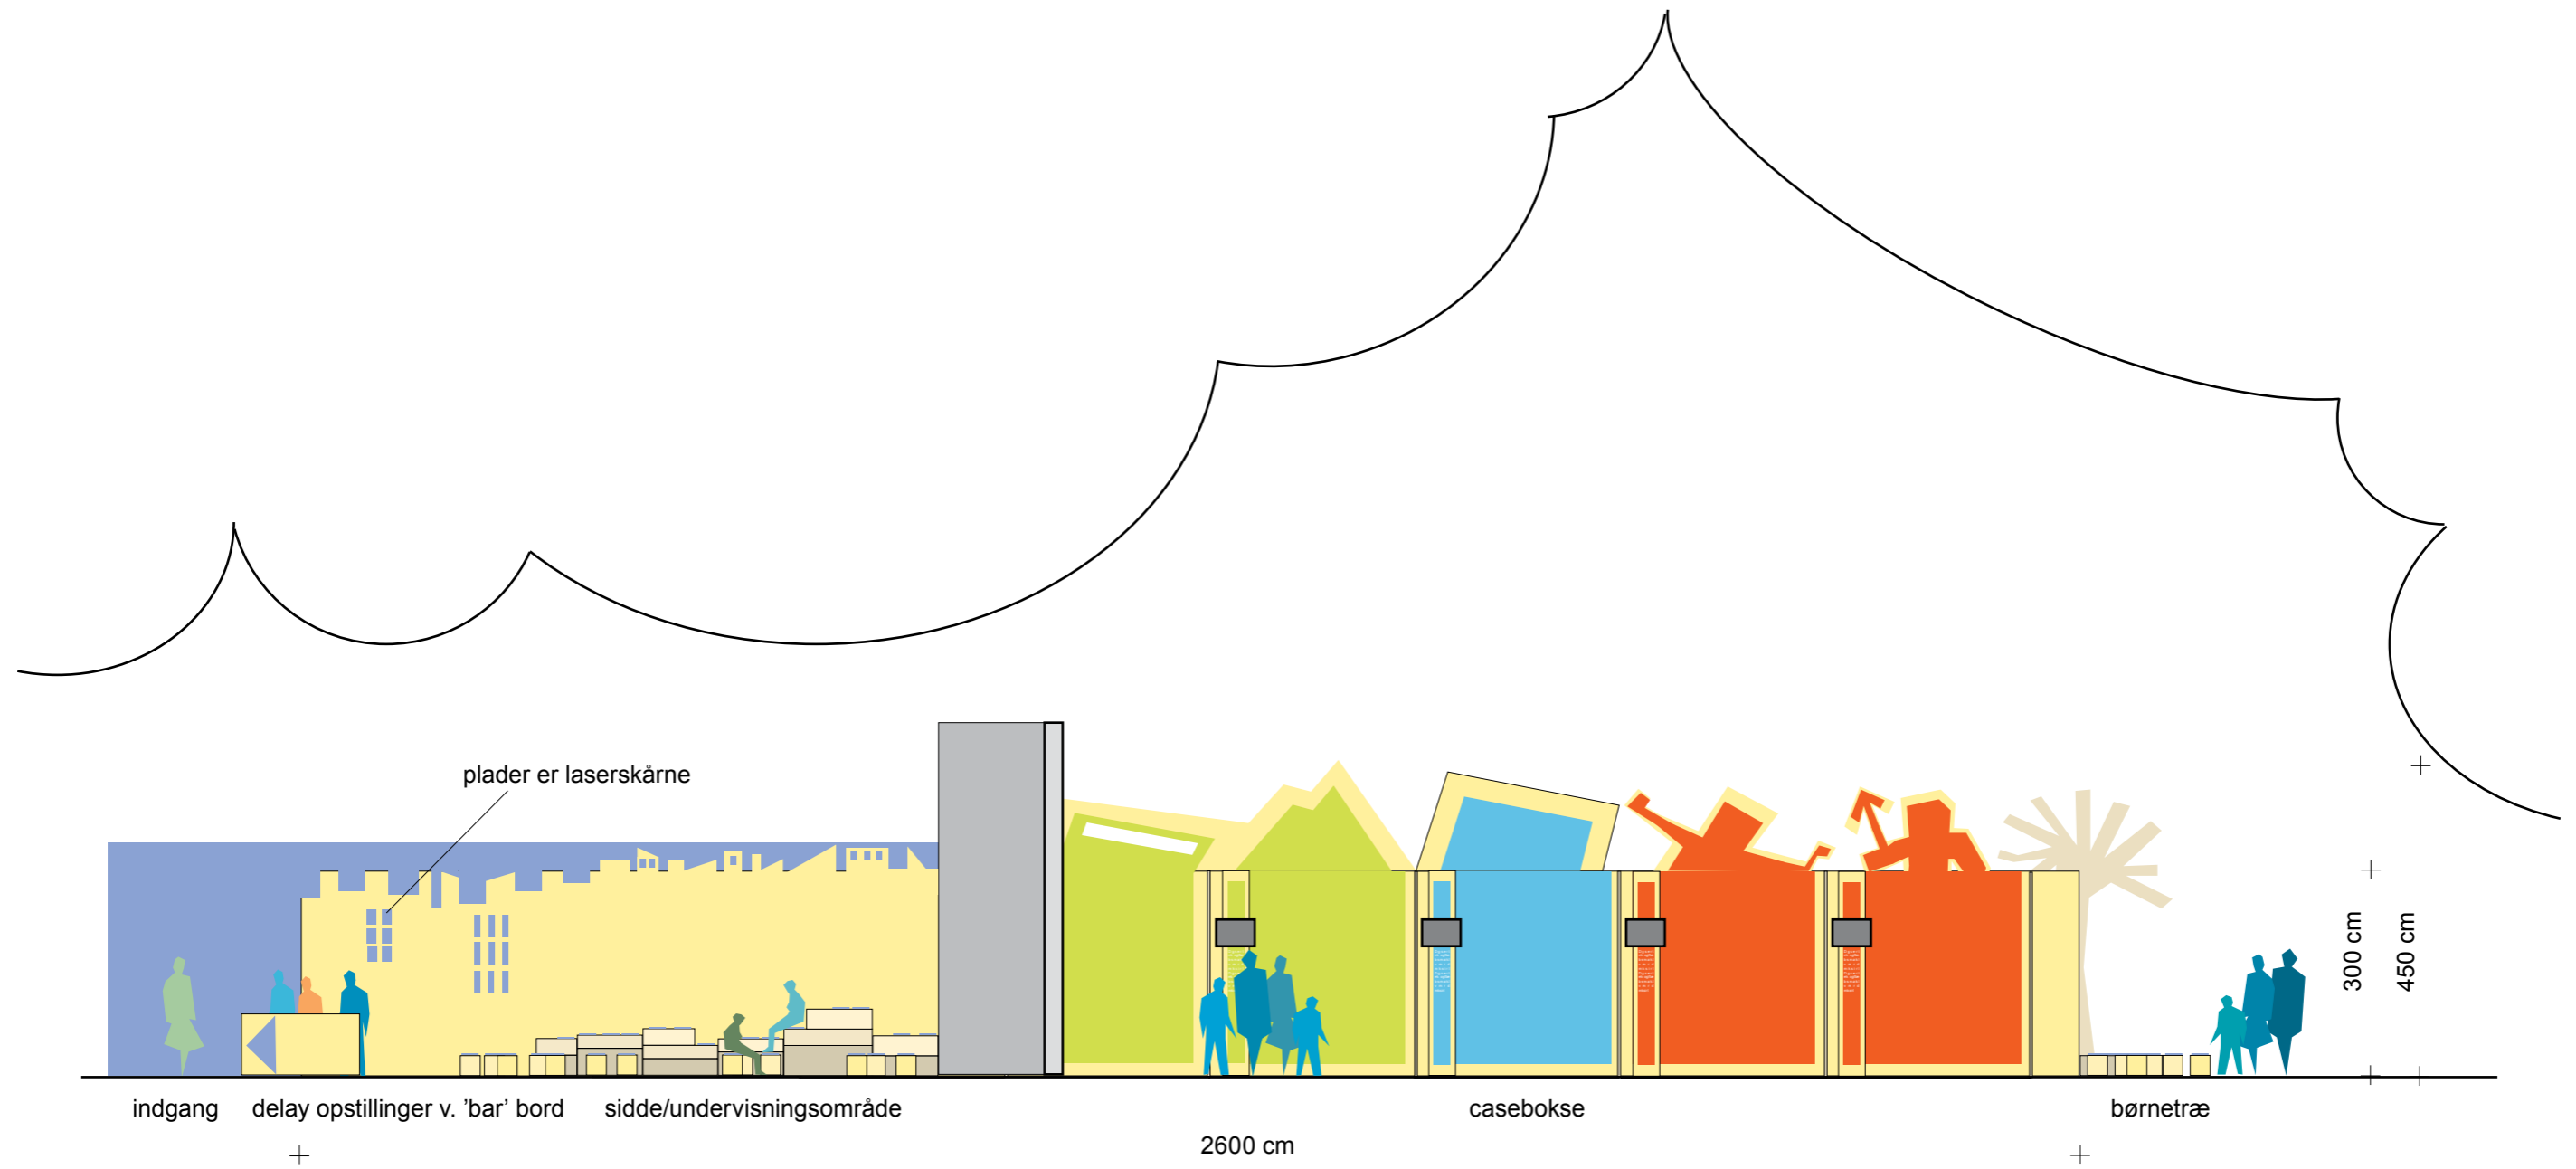

UNIVERSE SKITSEOPLÆG - VR UDSTILLING

UNIVERS VR UDSTILLING
PLANSKITSE
MÅL 1:100
DATO 07.10.16
D-SIGN TEGNESTUEN

UNIVERSE SKITSEOPLÆG - VR UDSTILLING

OPSTALT MÅL 1:100

Alle CASEBOKSENE opbygges i birkekrydsfiner.
Midtervæggen udføres med udskæringer op til 4,5 m i højden.
Gulvet i boksene belægges med en gummimatte - kan evt. være DalUni's gummi, som fås i mange farver.
Bagvæggen i boksene bemales, så de har hver deres karakter.
I fronten opsættes en 40 cm bred plade hvorpå der kan hænges en skærm, samt udføres præsentation af hver CASEBOKS

UNIVERS VR UDSTILLING
OPSTALT SKITSE
MÅL 1:100
DATO 07.10.16
D-SIGN TEGNESTUEN

UNIVERSE SKITSEOPLÆG - VR UDSTILLING

siddeplateau m. børnetræ m. briller på
250 cm

BØRNETRÆ - MÅL 1:50

SKAMLER M. ELLER UDEN HJUL - MÅL 1:10

delay opstillinger v. 'bar' bord
DELAY BORD - MÅL 1:50

side/undervisningsområde
SIDDEOMRÅDE - MÅL 1:50

PRÆSENTATIONSSØJLER - MÅL 1:25

UNIVERSE SKITSEOPLÆG - VR UDSTILLING

FARVER OG UDTRYK

UNIVERS VR UDSTILLING
 SKITSE TIL FARVER
 DATO 07.10.16
 D-SIGN TEGNESTUEN

UNIVERSE SKITSEOPLÆG - VR UDSTILLING

UNIVERS VR UDSTILLING
RUMLIG SKITSE
DATO 07.10.16
D-SIGN TEGNESTUEN