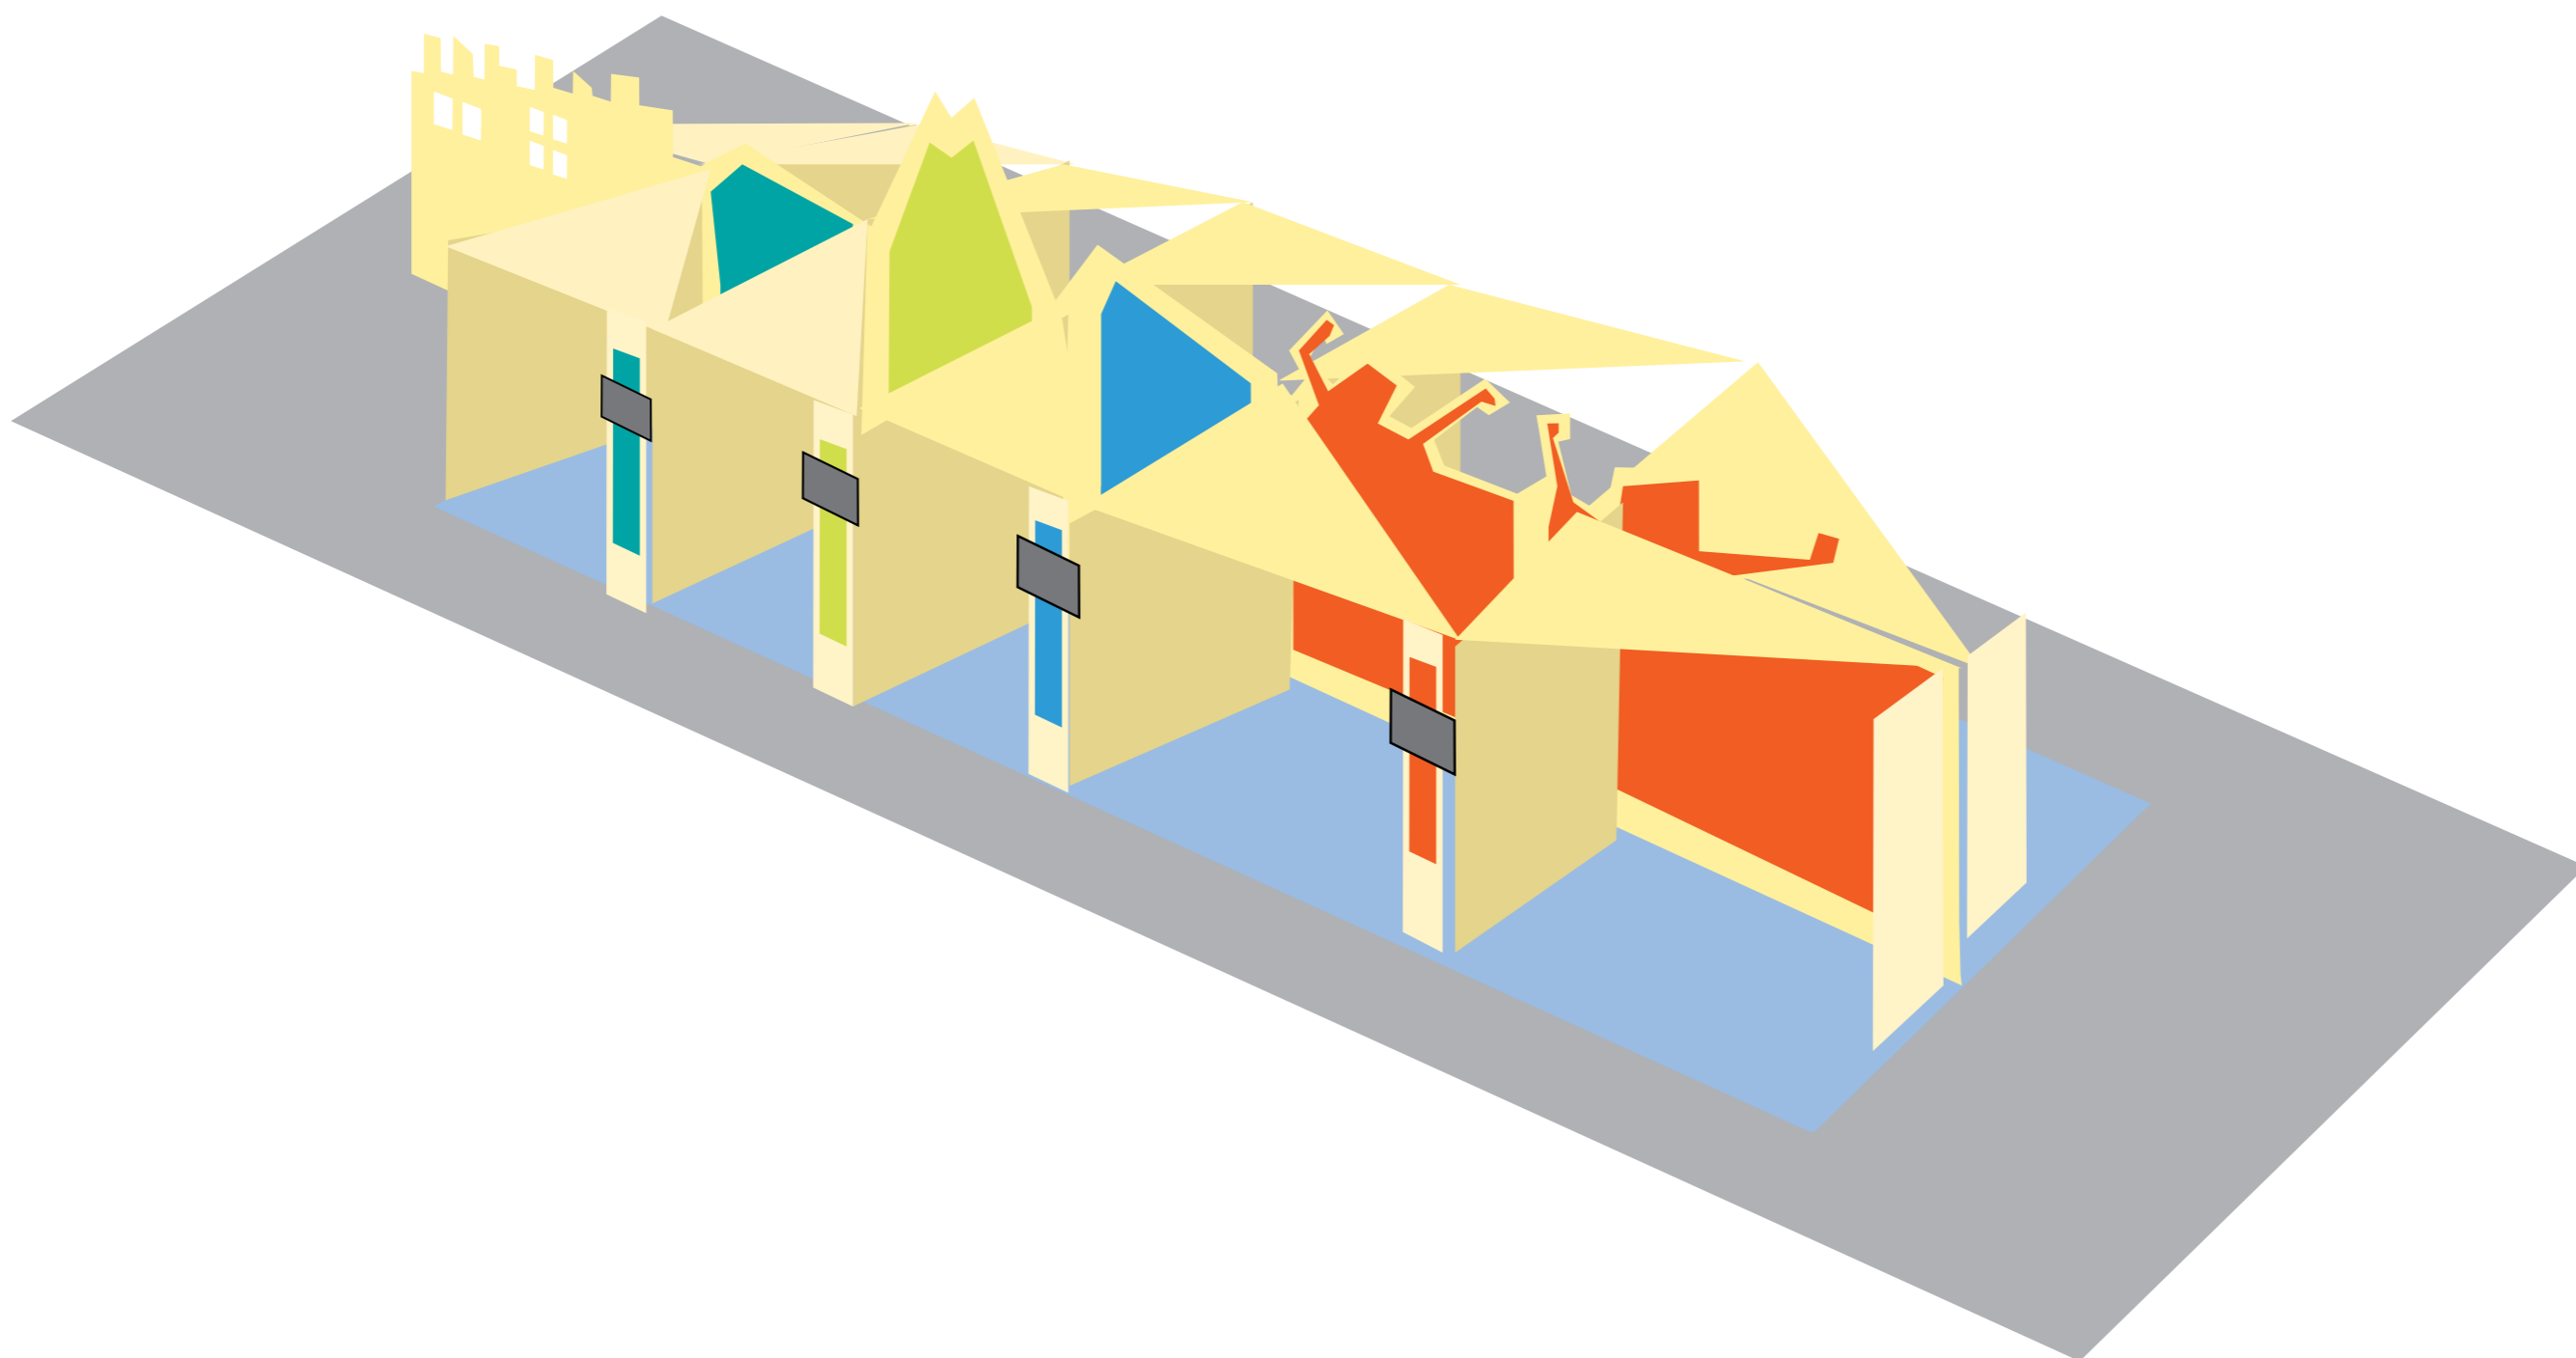

UNIVERSE SKITSEOPLÆG - VR UDSTILLING

UNIVERS VR UDSTILLING
PLANSKITSE
MÅL 1:100
DATO 07.10.16
D-SIGN TEGNESTUEN

UNIVERSE SKITSEOPLÆG - VR UDSTILLING

OPSTALT MÅL 1:100

Alle CASEBOKSENE opbygges i birkekrydsfiner.
Midtervæggen udføres med udskæringer op til 4,5 m i højden.
Gulvet i boksene belægges med en gummimatte - kan evt. være DalUni's gummi, som fås i mange farver.
Bagvæggen i boksene bemales, så de har hver deres karakter.
I fronten opsættes en 40 cm bred plade hvorpå der kan hænges en skærm, samt udføres præsentation af hver CASEBOKS

delay opstillinger v. 'bar' bord
DELAY BORD - MÅL 1:50

side/undervisningsområde
SIDDEOMRÅDE - MÅL 1:50

PRÆSENTATIONSSØJLER - MÅL 1:25

UNIVERSE SKITSEOPLÆG - VR UDSTILLING

FARVER OG UDTRYK

UNIVERS VR UDSTILLING
 SKITSE TIL FARVER
 DATO 07.10.16
 D-SIGN TEGNESTUEN

UNIVERSE SKITSEOPLÆG - VR UDSTILLING

UNIVERS VR UDSTILLING
RUMLIG SKITSE
DATO 07.10.16
D-SIGN TEGNESTUEN