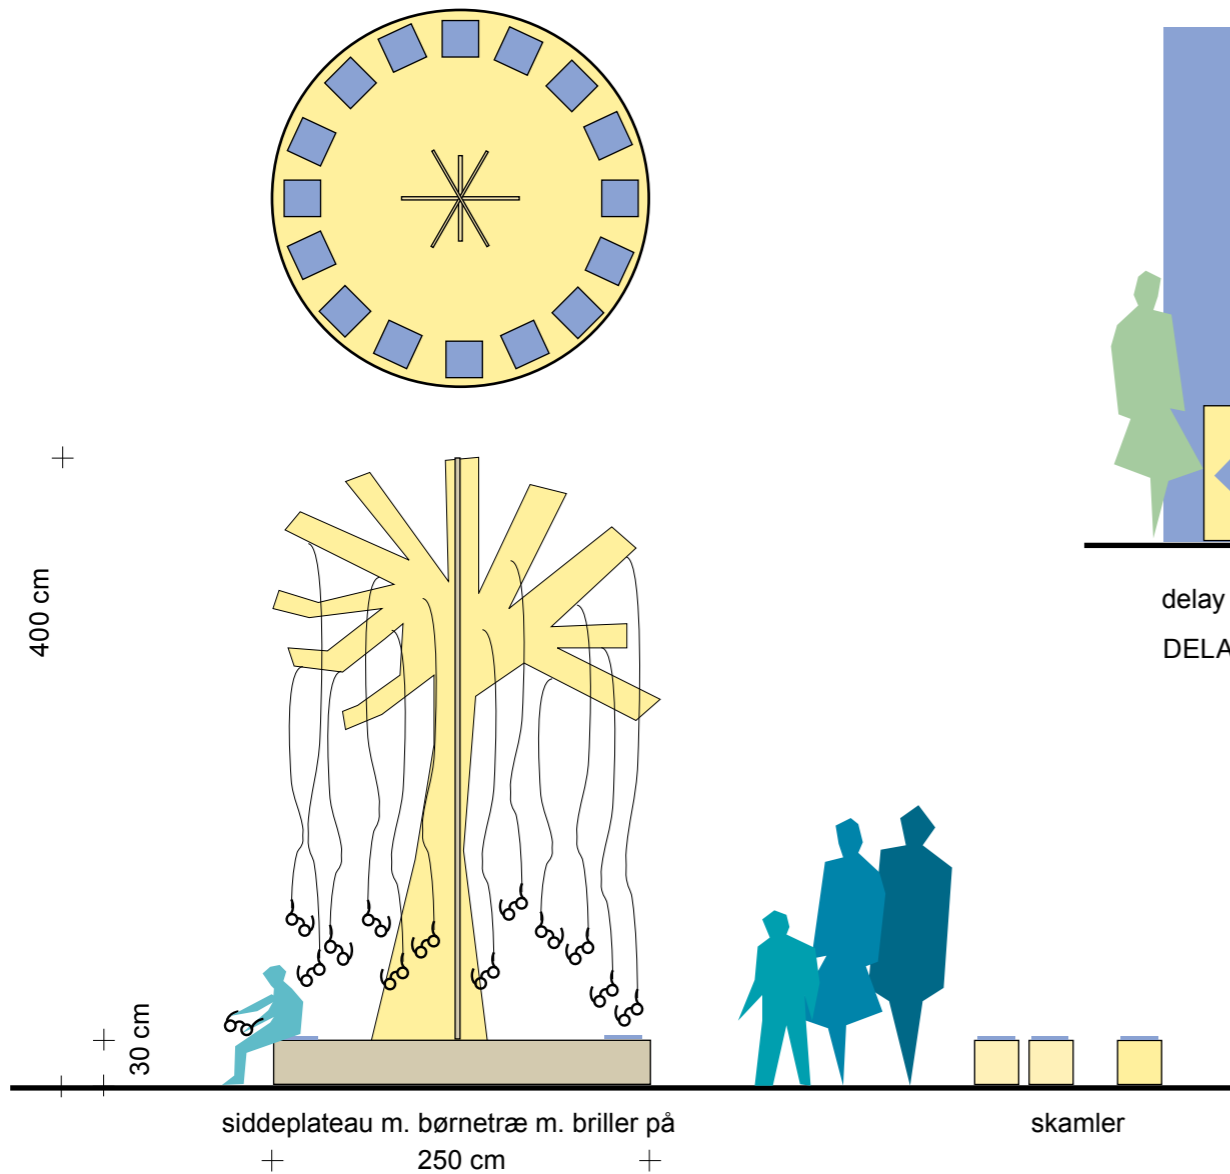

UNIVERSE SKITSEOPLÆG - VR UDSTILLING

UNIVERS VR UDSTILLING
PLANSKITSE
MÅL 1:100
DATO 07.10.16
D-SIGN TEGNESTUEN

UNIVERSE SKITSEOPLÆG - VR UDSTILLING

OPSTALT MÅL 1:100

Alle CASEBOKSENE opbygges i birkekrydsfiner.
Midtervæggen udføres med udskæringer op til 4,5 m i højden.
Gulvet i boksene belægges med en gummimatte - kan evt. være DalUni's gummi, som fås i mange farver.
Bagvæggen i boksene bemales, så de har hver deres karakter.
I fronten opsættes en 40 cm bred plade hvorpå der kan hænges en skærm, samt udføres præsentation af hver CASEBOKS

UNIVERS VR UDSTILLING
OPSTALT SKITSE
MÅL 1:100
DATO 07.10.16
D-SIGN TEGNESTUEN

UNIVERSE SKITSEOPLÆG - VR UDSTILLING

siddeplateau m. børnetræ m. briller på
250 cm

BØRNETRÆ - MÅL 1:50

SKAMLER M. ELLER UDEN HJUL - MÅL 1:10

delay opstillinger v. 'bar' bord
DELAY BORD - MÅL 1:50

side/undervisningsområde
SIDDEOMRÅDE - MÅL 1:50

PRÆSENTATIONSSØJLER - MÅL 1:25

UNIVERSE SKITSEOPLÆG - VR UDSTILLING

FARVER OG UDTRYK

UNIVERS VR UDSTILLING
 SKITSE TIL FARVER
 DATO 07.10.16
 D-SIGN TEGNESTUEN

UNIVERSE SKITSEOPLÆG - VR UDSTILLING

UNIVERS VR UDSTILLING
RUMLIG SKITSE
DATO 07.10.16
D-SIGN TEGNESTUEN