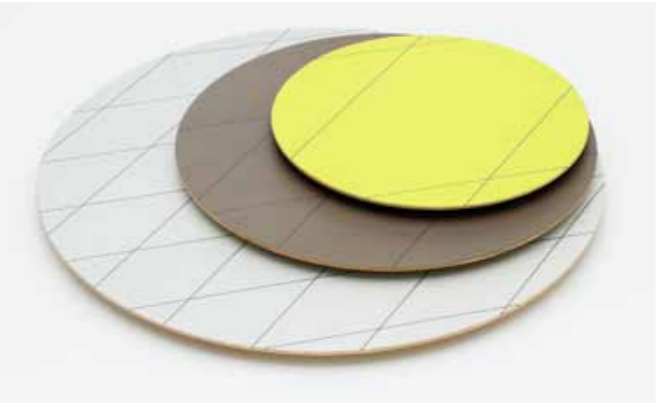

UNIVERSE SKITSEOPLÆG - VR UDSTILLING

UNIVERS VR UDSTILLING
PLANSKITSE
MÅL 1:100
DATO 07.10.16
D-SIGN TEGNESTUEN

UNIVERSE SKITSEOPLÆG - VR UDSTILLING

OPSTALT MÅL 1:100

Alle CASEBOKSENE opbygges i birkekrydsfiner.
Midtervæggen udføres med udskæringer op til 4,5 m i højden.
Gulvet i boksene belægges med en gummimatte - kan evt. være DalUni's gummi, som fås i mange farver.
Bagvæggen i boksene bemales, så de har hver deres karakter.
I fronten opsættes en 40 cm bred plade hvorpå der kan hænges en skærm, samt udføres præsentation af hver CASEBOKS

delay opstillinger v. 'bar' bord
DELAY BORD - MÅL 1:50

side/undervisningsområde
SIDDEOMRÅDE - MÅL 1:50

PRÆSENTATIONSSØJLER - MÅL 1:25

UNIVERSE SKITSEOPLÆG - VR UDSTILLING

FARVER OG UDTRYK

UNIVERS VR UDSTILLING
 SKITSE TIL FARVER
 DATO 07.10.16
 D-SIGN TEGNESTUEN

UNIVERSE SKITSEOPLÆG - VR UDSTILLING

UNIVERS VR UDSTILLING
RUMLIG SKITSE
DATO 07.10.16
D-SIGN TEGNESTUEN