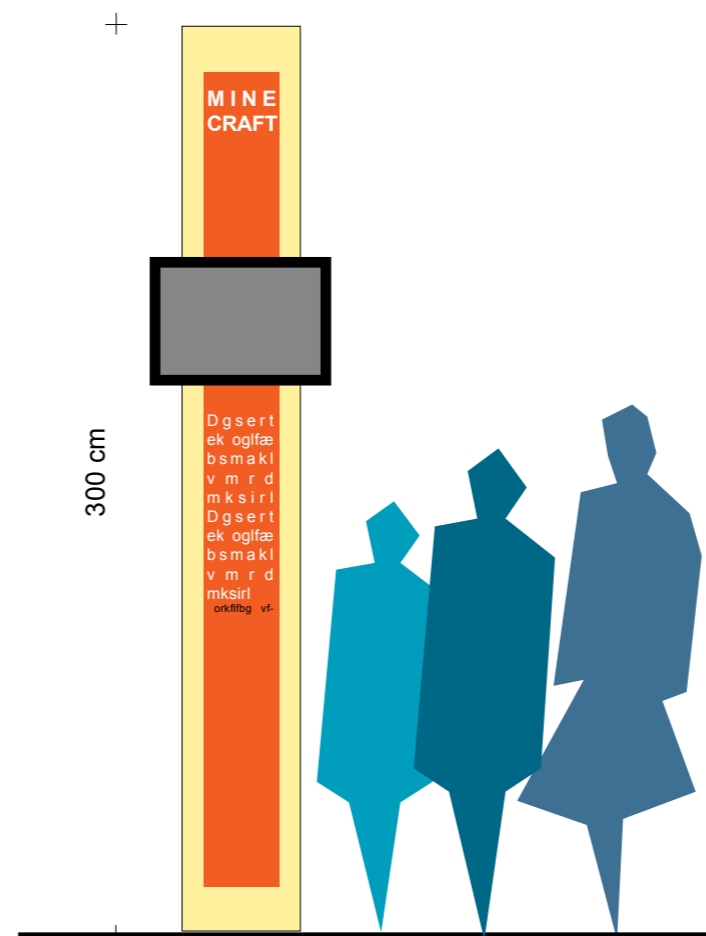

UNIVERSE SKITSEOPLÆG - VR UDSTILLING

UNIVERS VR UDSTILLING
PLANSKITSE
MÅL 1:100
DATO 07.10.16
D-SIGN TEGNESTUEN

UNIVERSE SKITSEOPLÆG - VR UDSTILLING

OPSTALT MÅL 1:100

Alle CASEBOKSENE opbygges i birkekrydsfiner.
Midtervæggen udføres med udskæringer op til 4,5 m i højden.
Gulvet i boksene belægges med en gummimatte - kan evt. være DalUni's gummi, som fås i mange farver.
Bagvæggen i boksene bemales, så de har hver deres karakter.
I fronten opsættes en 40 cm bred plade hvorpå der kan hænges en skærm, samt udføres præsentation af hver CASEBOKS

UNIVERS VR UDSTILLING
OPSTALT SKITSE
MÅL 1:100
DATO 07.10.16
D-SIGN TEGNESTUEN

UNIVERSE SKITSEOPLÆG - VR UDSTILLING

siddeplateau m. børnetræ m. briller på
250 cm

BØRNETRÆ - MÅL 1:50

SKAMLER M. ELLER UDEN HJUL - MÅL 1:10

delay opstillinger v. 'bar' bord
DELAY BORD - MÅL 1:50

side/undervisningsområde
SIDDEOMRÅDE - MÅL 1:50

PRÆSENTATIONSSØJLER - MÅL 1:25

UNIVERSE SKITSEOPLÆG - VR UDSTILLING

FARVER OG UDTRYK

UNIVERS VR UDSTILLING
 SKITSE TIL FARVER
 DATO 07.10.16
 D-SIGN TEGNESTUEN

UNIVERSE SKITSEOPLÆG - VR UDSTILLING

UNIVERS VR UDSTILLING
RUMLIG SKITSE
DATO 07.10.16
D-SIGN TEGNESTUEN