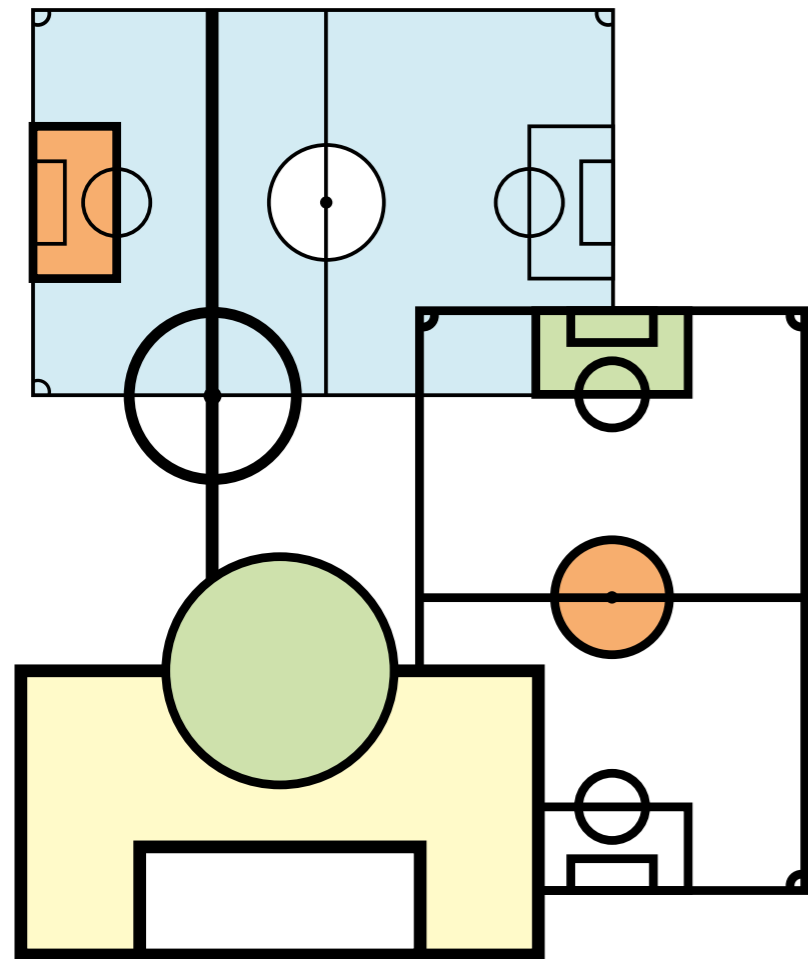

KOLDING BOLDKLUB MOSEVEJ

FARVESÆTNING, GRAFISK UDSEMYKNING & VARTEGN

FARVESÆTNING & GRAFISK UDSMYKNING - inspiration

1 2 4 3

FARVESÆTNING & GRAFISK UDSMYKNING - idéskitser

FARVESÆTNING & GRAFISK UDSMYKNING - plantegning

Placering af udsmykning vist på plantegning

Eks. på udsmykning af skabe

gul grafik

NCS nr. S 0540 - Y

Eks. på udsmykning af skabe

grøn grafik

NCS nr. S 1040 - G 30 Y

Eks. på udsmykning af skabe

blå grafik

NCS nr. S 1030 - B30 G

Eks. på udsmykning af skabe

orange grafik

NCS nr. S 0560 - Y 40 R

Kolding Kommune
 KB Mosevej 1
 Farvesætning
 Plantegning mål 1:100
 Dato 22.03.19

FARVESÆTNING & GRAFISK UDSMYKNING - opstalter