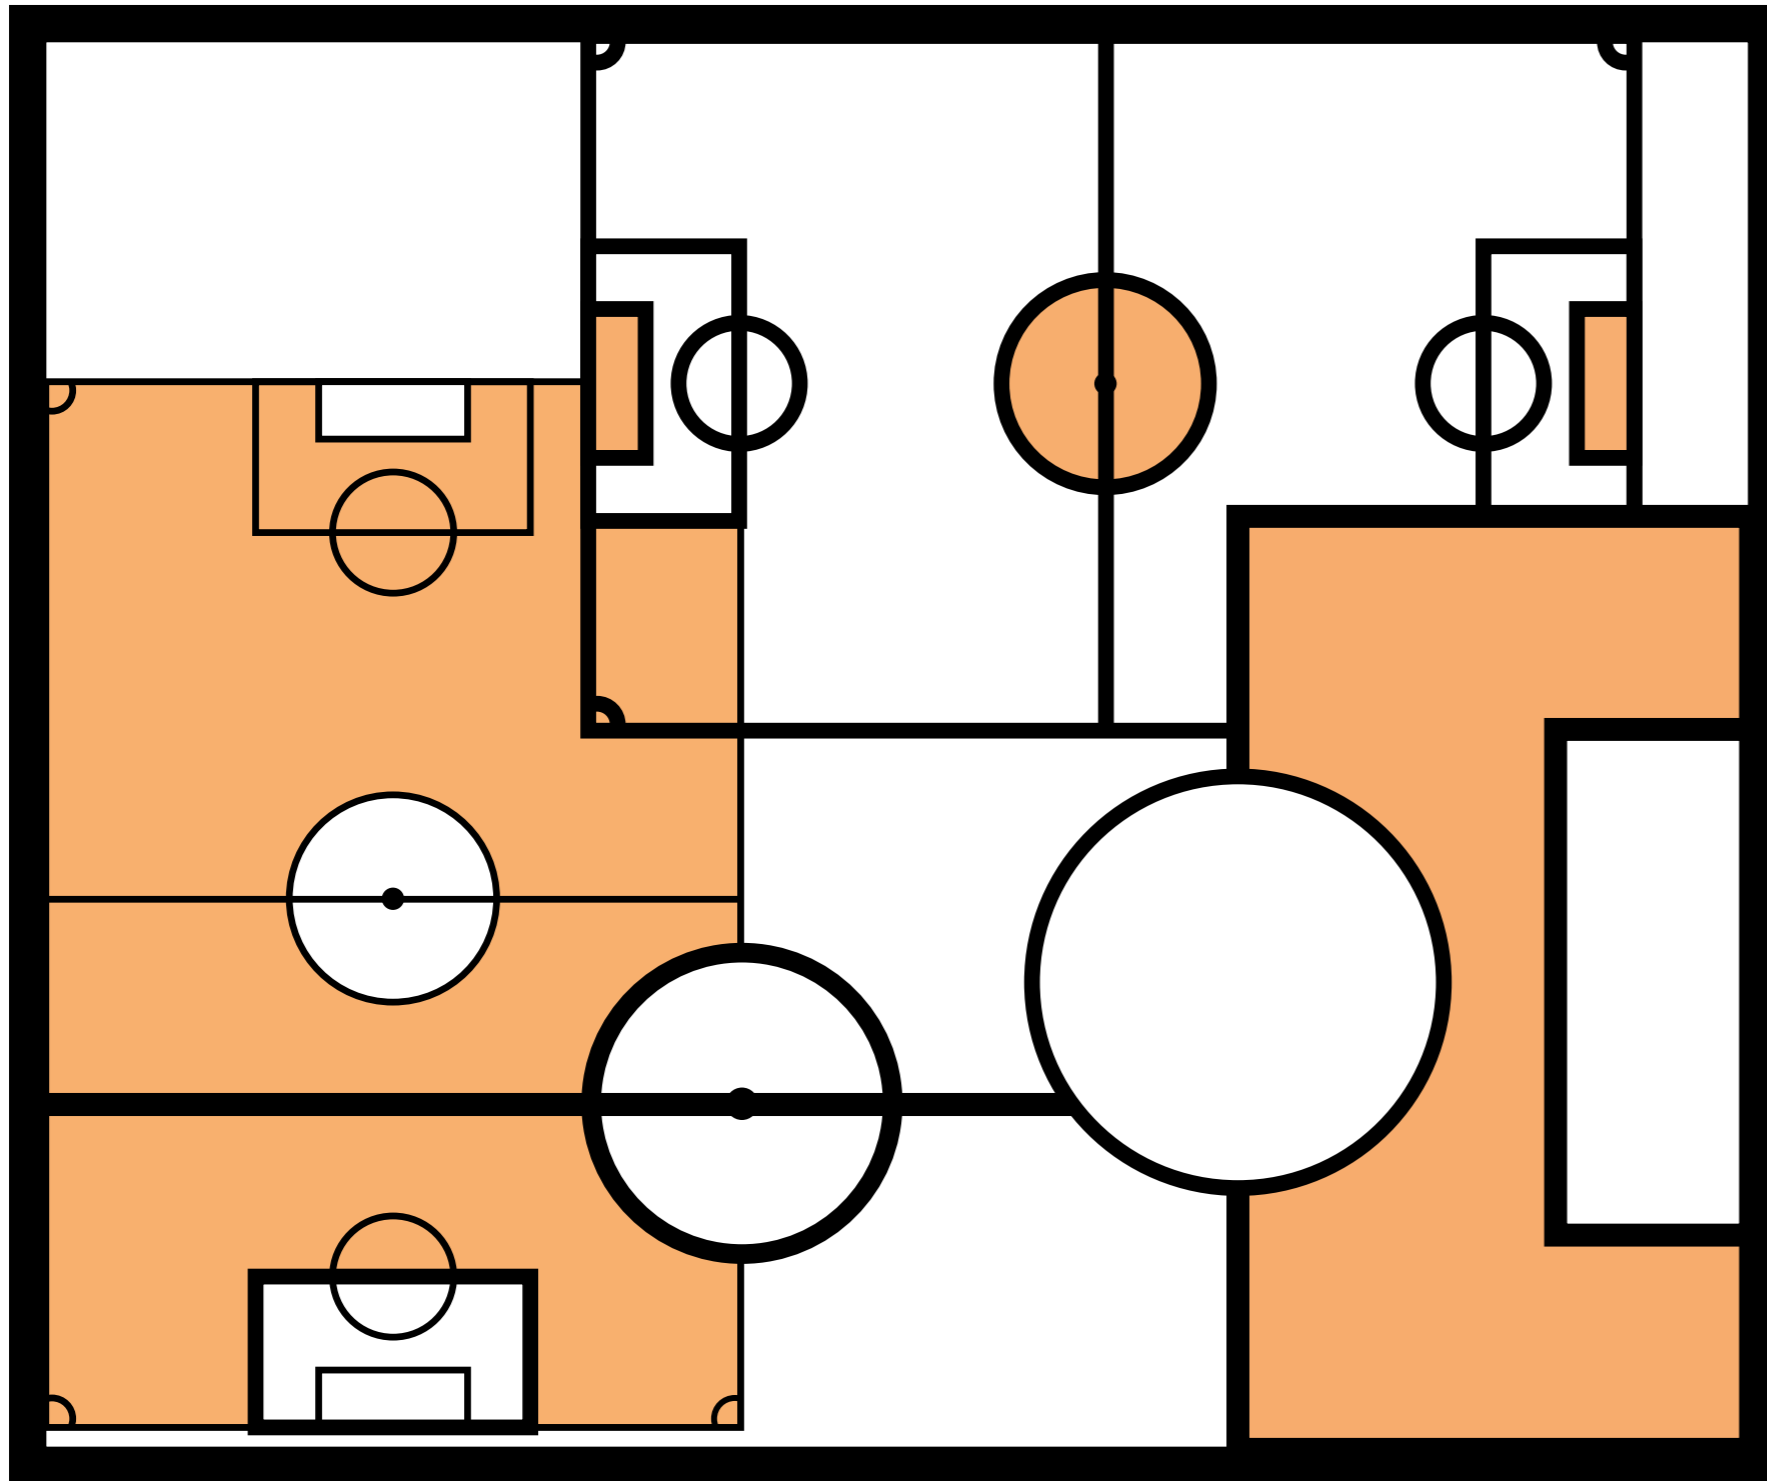

FARVESÆTNING & GRAFISK UDSMYKNING

grafik orange dør

alternativ grafik - tal

Orange vindfang - eks. på grafik i vindfang, hvis der ikke sættes grafik på døre.

VARTEGN - IDÉOPLÆG

Et vartegn ved indgangen til KB på Mosevej kunne placeres på hjørnet ved flisegangen.
Der kunne arbejdes med en skulpturel udgave af bolde med forskellige laserskårne mønstre udført i stål plade og pulverlakeret - evt. i de samme farver som anvendes i omklædningsrummene, så farverne ikke signalerer en bestemt klub. Højde på vartegnet ca. 160 cm.