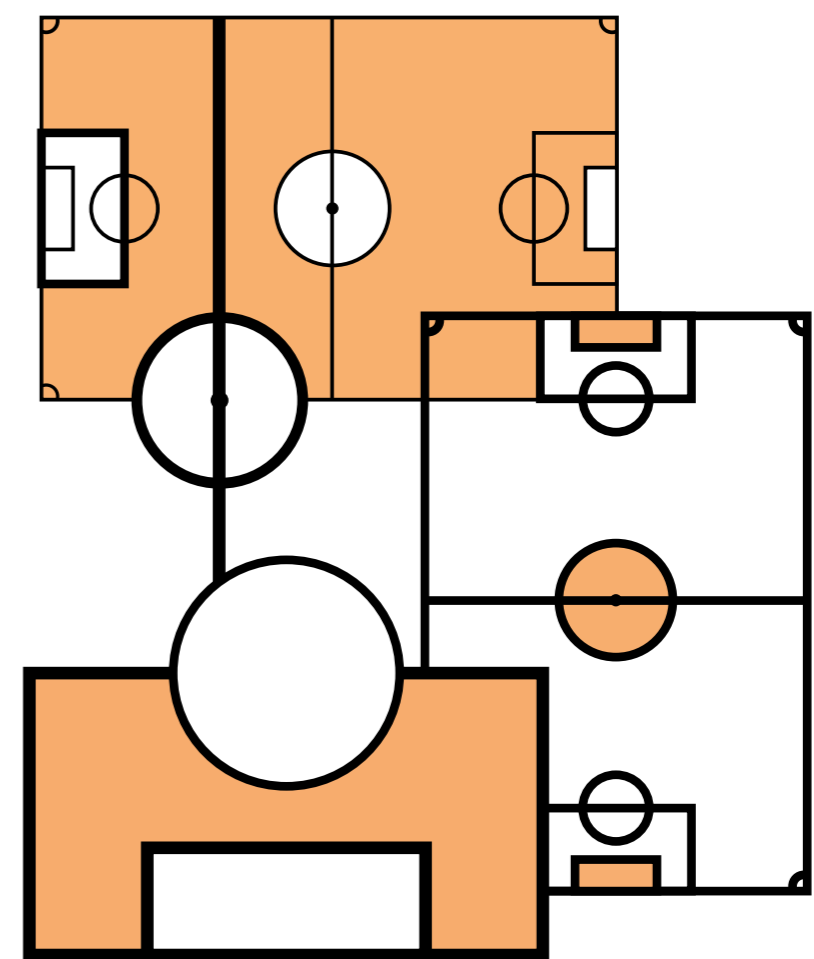

FARVESÆTNING & GRAFISK UDSMYKNING - idéskitser