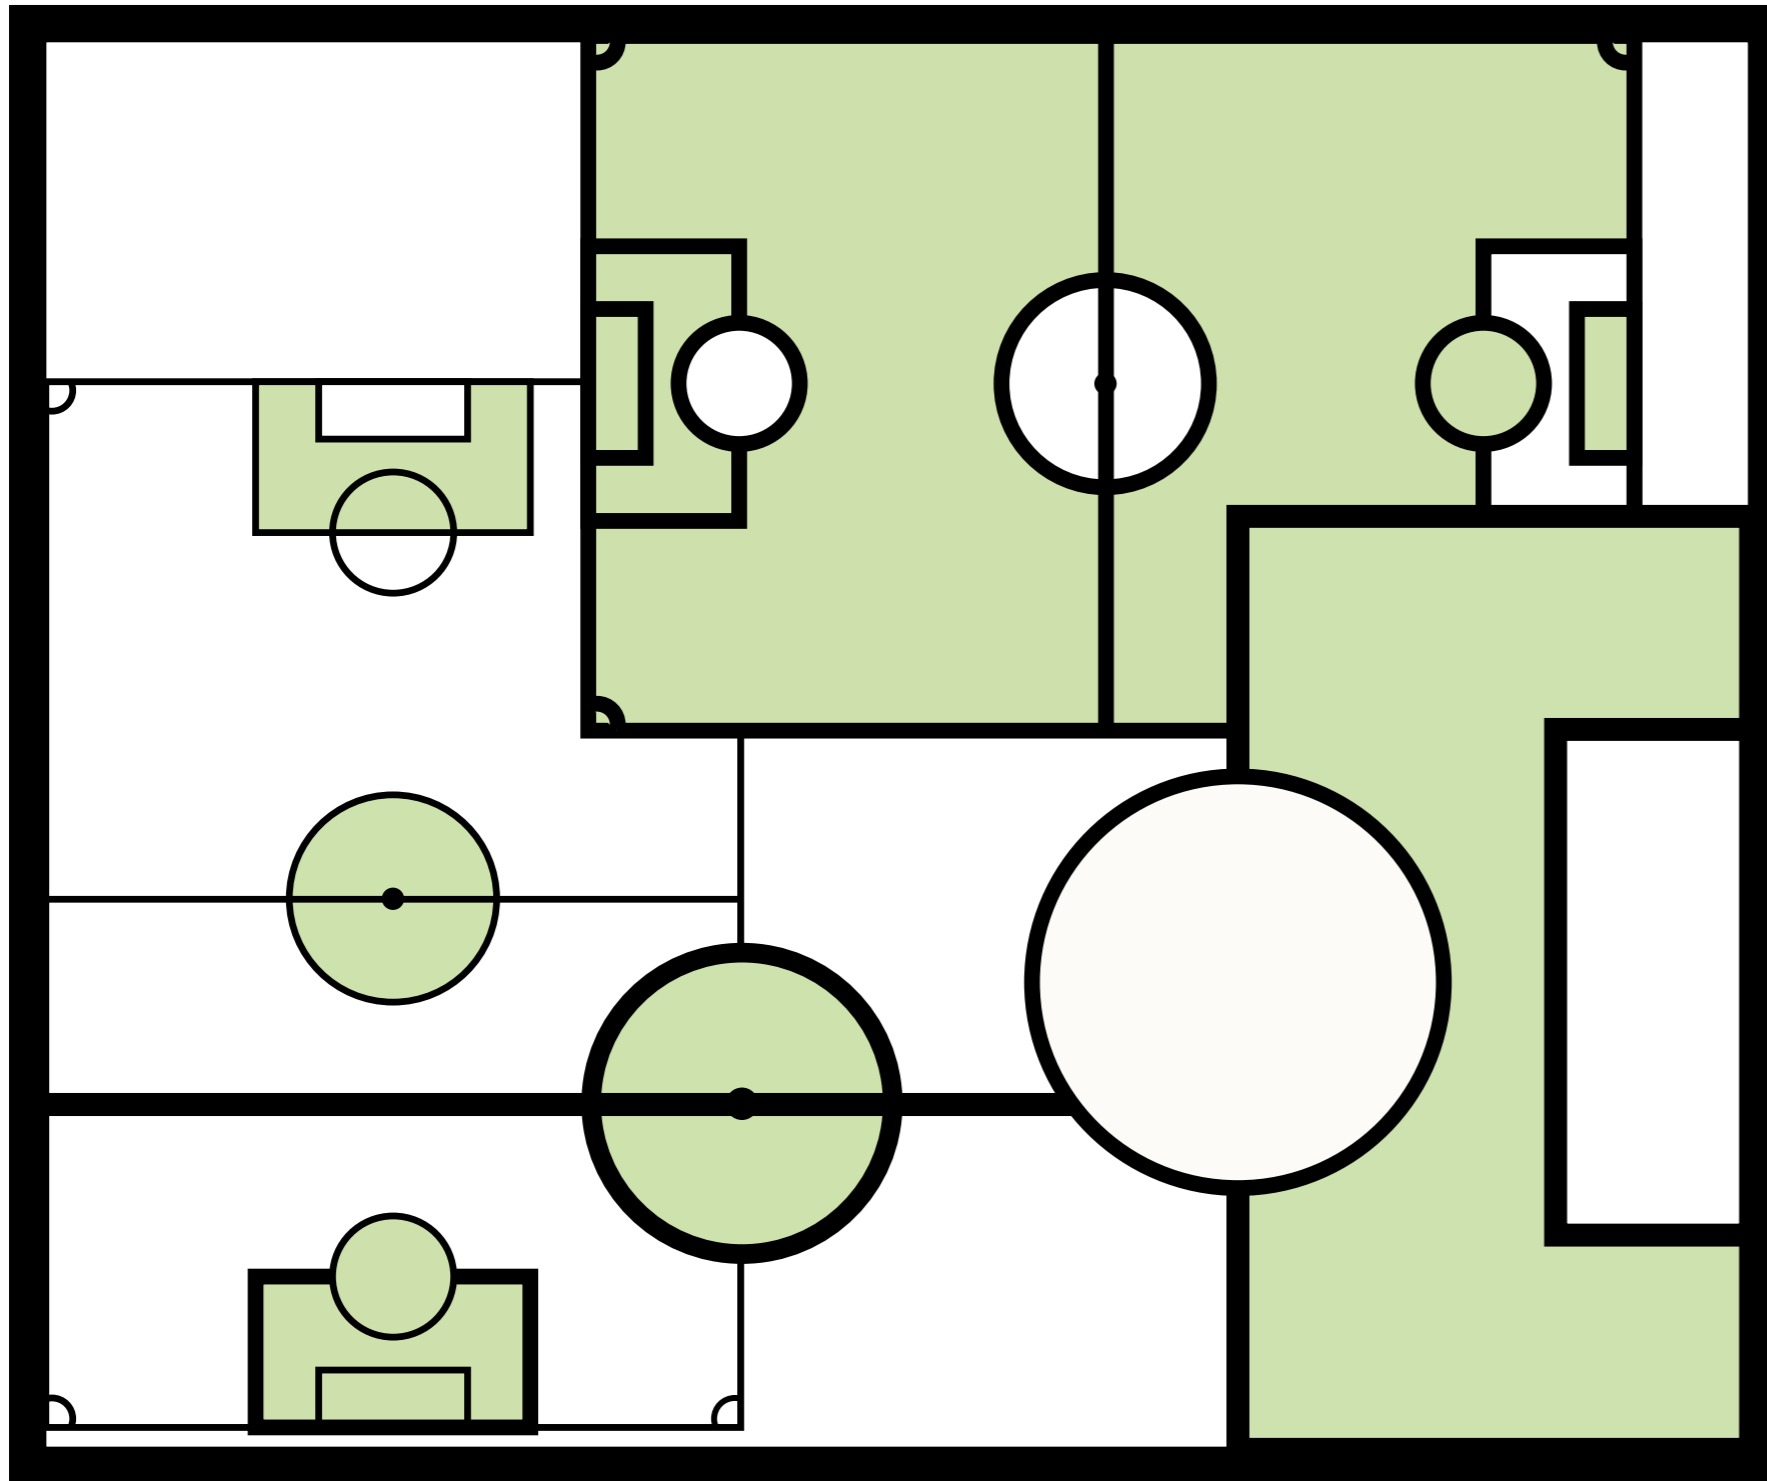

FARVESÆTNING & GRAFISK UDSMYKNING