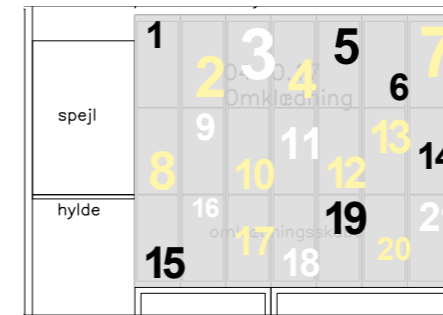

KOLDING BOLDKLUB MOSEVEJ

FARVESÆTNING, GRAFISK UDSEMYKNING & VARTEGN

FARVESÆTNING & GRAFISK UDSMYKNING - inspiration

1 2 4 3

FARVESÆTNING & GRAFISK UDSMYKNING - idéskitser

FARVESÆTNING & GRAFISK UDSMYKNING - plantegning

Placering af udsmykning vist på plantegning

Eks. på udsmykning af skabe

gul grafik

NCS nr. S 0540 - Y

Eks. på udsmykning af skabe

grøn grafik

NCS nr. S 1040 - G 30 Y

Eks. på udsmykning af skabe