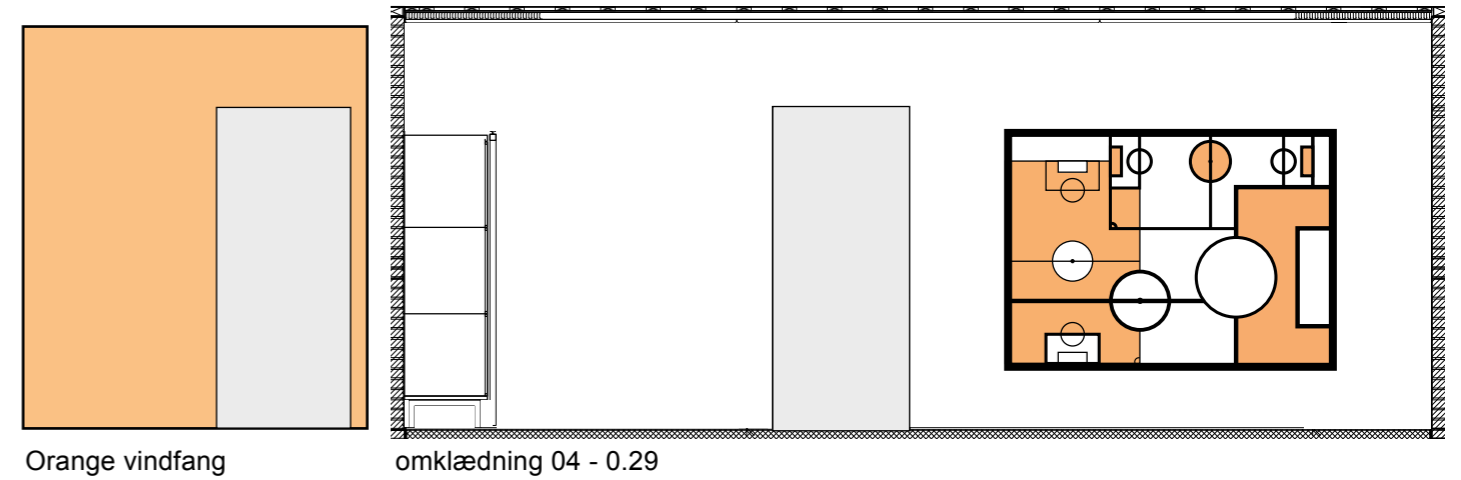

Placering af udsmykning vist på plantegning

Eks. på udsmykning af skabe

gul grafik

NCS nr. S 0540 - Y

Eks. på udsmykning af skabe

grøn grafik

NCS nr. S 1040 - G 30 Y

Eks. på udsmykning af skabe

blå grafik

NCS nr. S 1030 - B30 G

Eks. på udsmykning af skabe

orange grafik

NCS nr. S 0560 - Y 40 R

Kolding Kommune
 KB Mosevej 1
 Farvesætning
 Plantegning mål 1:100
 Dato 22.03.19

FARVESÆTNING & GRAFISK UDSMYKNING - opstalter