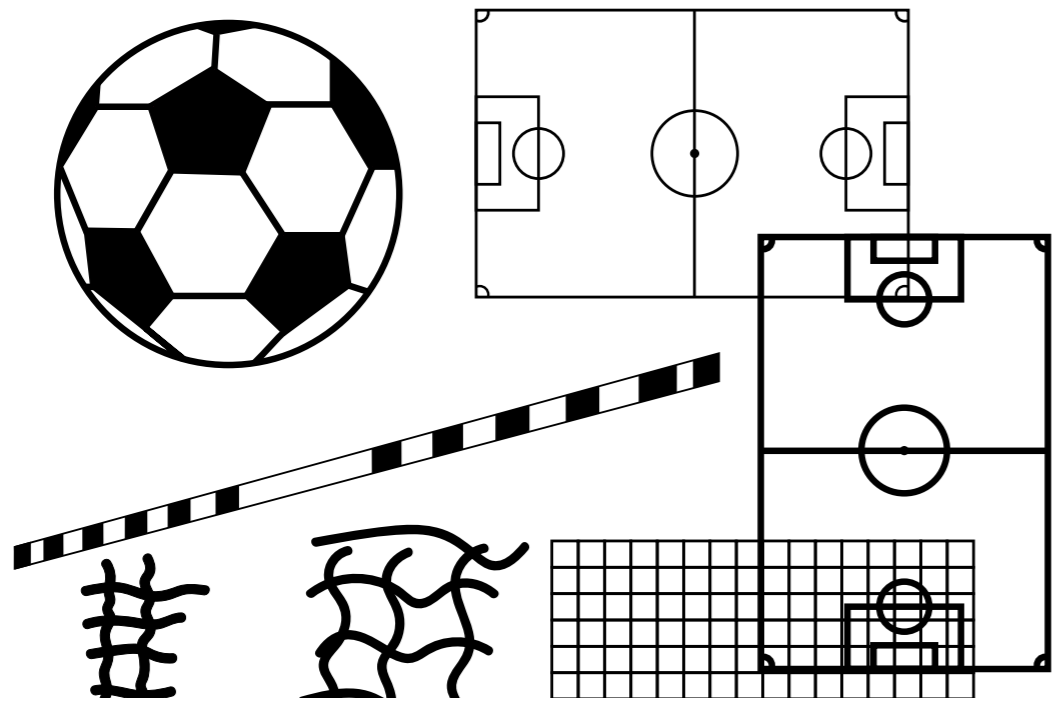

KOLDING BOLDKLUB MOSEVEJ

FARVESÆTNING, GRAFISK UDSEMYKNING & VARTEGN

FARVESÆTNING & GRAFISK UDSMYKNING - inspiration

1 2 4 3

FARVESÆTNING & GRAFISK UDSMYKNING - idéskitser

FARVESÆTNING & GRAFISK UDSMYKNING - plantegning

Placering af udsmykning vist på plantegning

Eks. på udsmykning af skabe

gul grafik

NCS nr. S 0540 - Y

Eks. på udsmykning af skabe

grøn grafik

NCS nr. S 1040 - G 30 Y

Eks. på udsmykning af skabe

FARVESÆTNING & GRAFISK UDSMYKNING

grafik orange dør

alternativ grafik - tal

Orange vindfang - eks. på grafik i vindfang, hvis der ikke sættes grafik på døre.

VARTEGN - IDÉOPLÆG

Et vartegn ved indgangen til KB på Mosevej kunne placeres på hjørnet ved flisegangen.
Der kunne arbejdes med en skulpturel udgave af bolde med forskellige laserskårne mønstre udført i stål plade og pulverlakeret - evt. i de samme farver som anvendes i omklædningsrummene, så farverne ikke signalerer en bestemt klub. Højde på vartegnet ca. 160 cm.