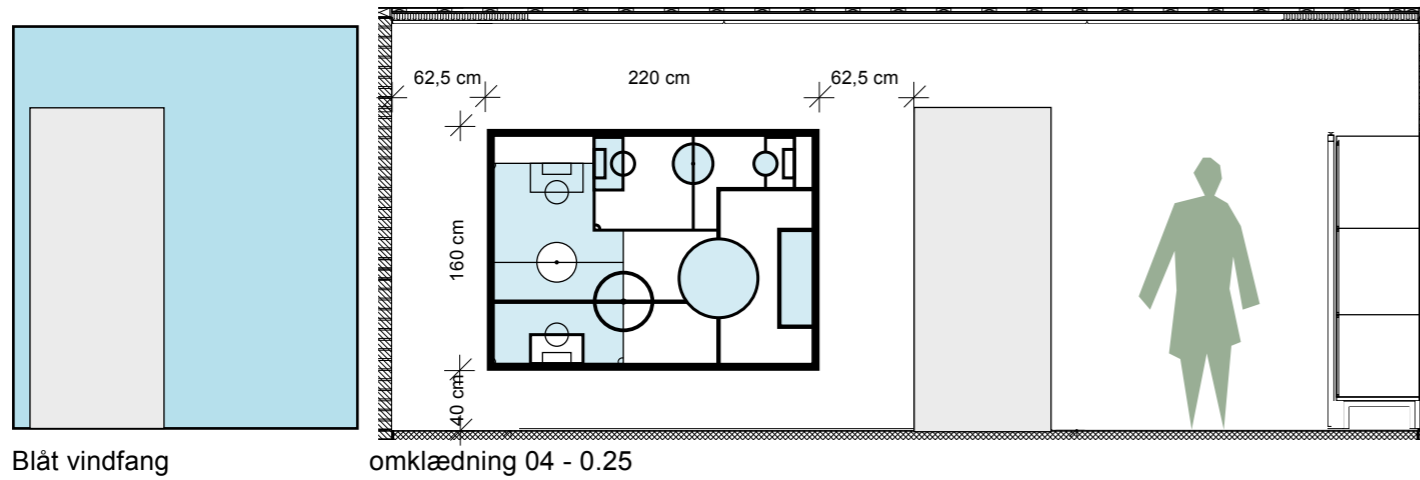

blå grafik

NCS nr. S 1030 - B30 G

Eks. på udsmykning af skabe

orange grafik

NCS nr. S 0560 - Y 40 R

Kolding Kommune
 KB Mosevej 1
 Farvesætning
 Plantegning mål 1:100
 Dato 22.03.19

FARVESÆTNING & GRAFISK UDSMYKNING - opstalter