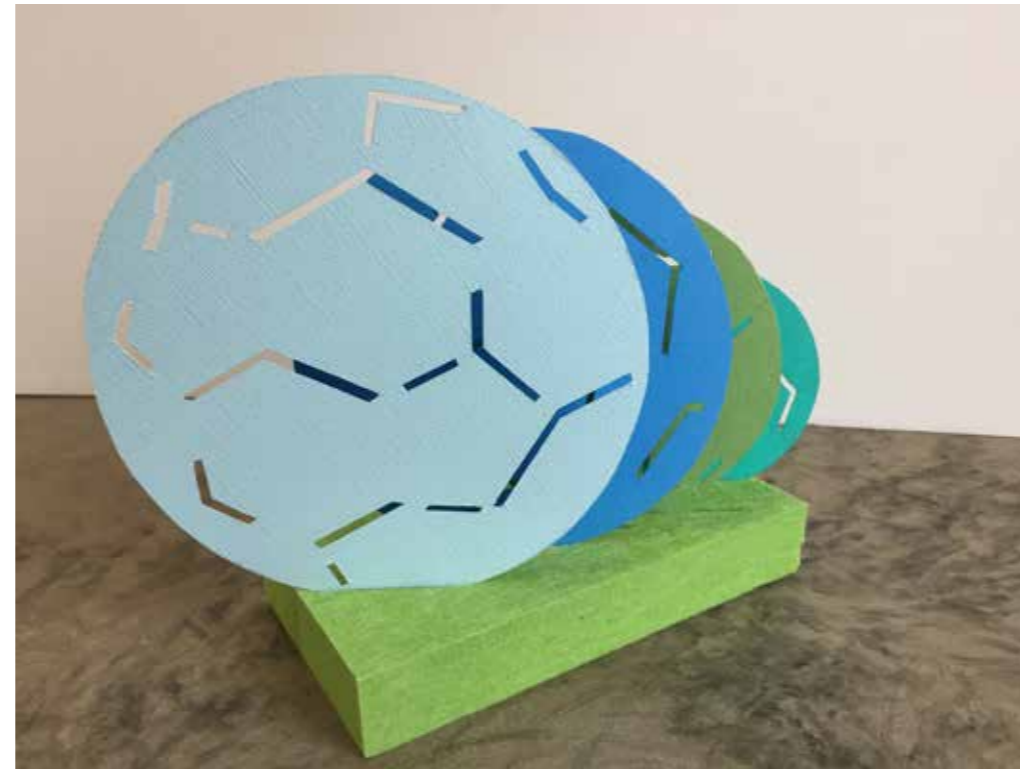

FARVESÆTNING & GRAFISK UDSMYKNING

grafik orange dør

alternativ grafik - tal

Orange vindfang - eks. på grafik i vindfang, hvis der ikke sættes grafik på døre.

VARTEGN - IDÉOPLÆG

Et vartegn ved indgangen til KB på Mosevej kunne placeres på hjørnet ved flisegangen.
Der kunne arbejdes med en skulpturel udgave af bolde med forskellige laserskårne mønstre udført i stål plade og pulverlakeret - evt. i de samme farver som anvendes i omklædningsrummene, så farverne ikke signalerer en bestemt klub. Højde på vartegnet ca. 160 cm.