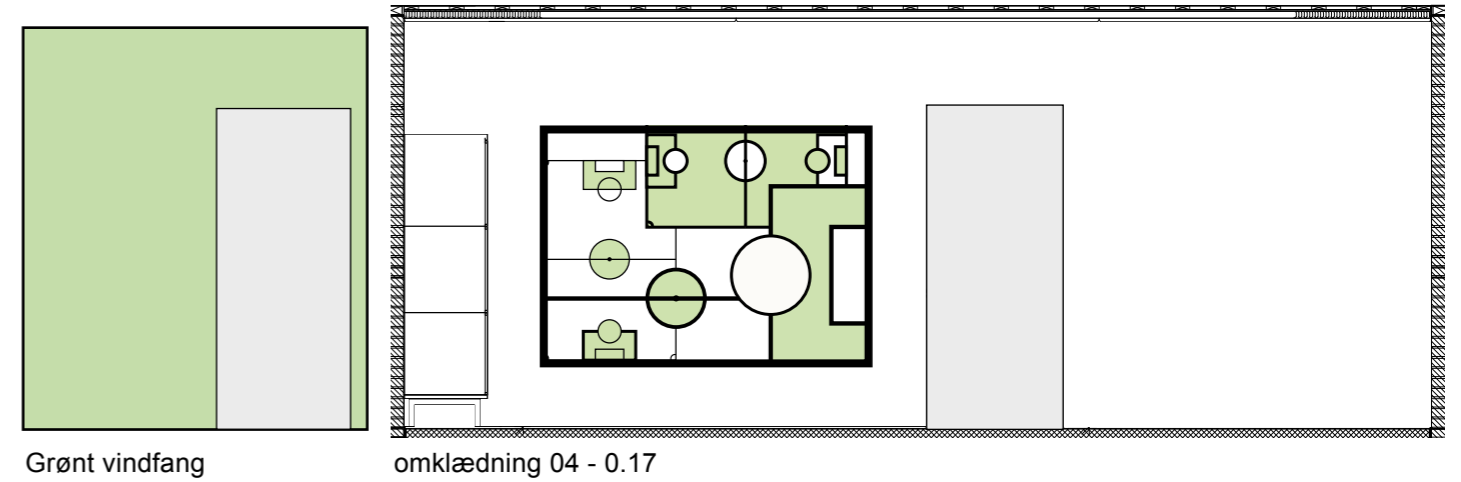

blå grafik

NCS nr. S 1030 - B30 G

Eks. på udsmykning af skabe

orange grafik

NCS nr. S 0560 - Y 40 R

Kolding Kommune
 KB Mosevej 1
 Farvesætning
 Plantegning mål 1:100
 Dato 22.03.19

FARVESÆTNING & GRAFISK UDSMYKNING - opstalter