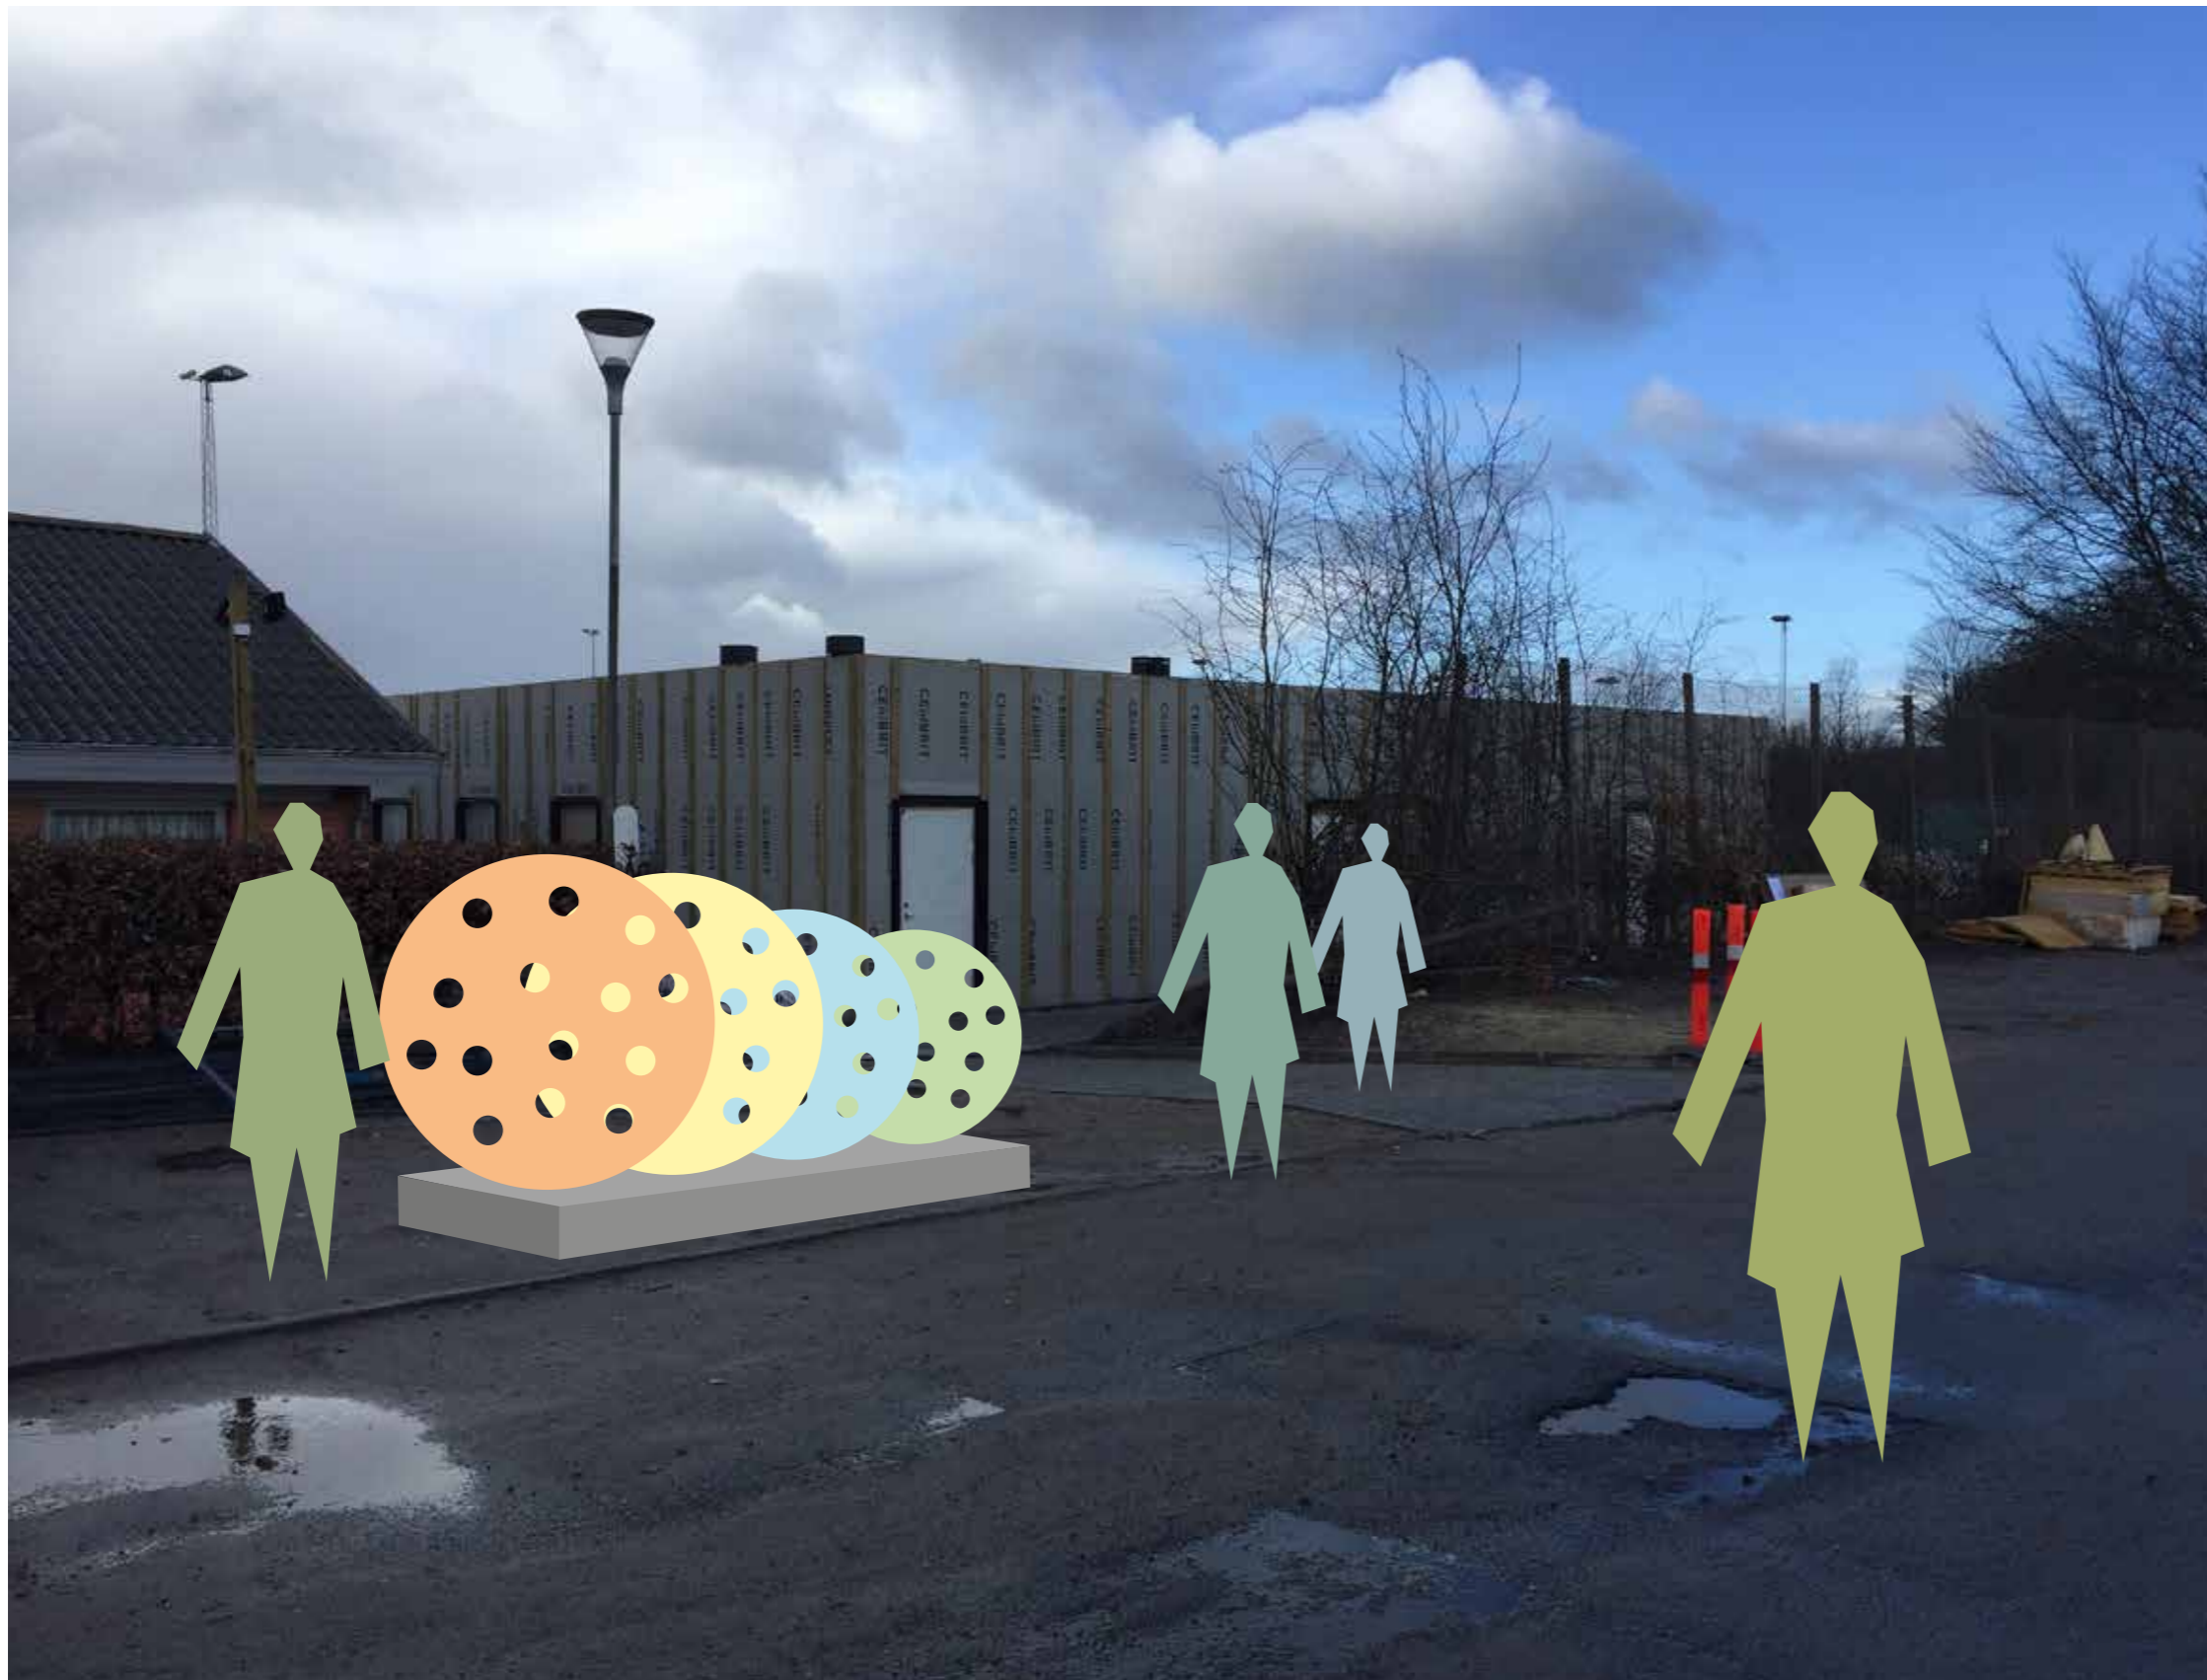

FARVESÆTNING & GRAFISK UDSMYKNING

grafik orange dør

alternativ grafik - tal

Orange vindfang - eks. på grafik i vindfang, hvis der ikke sættes grafik på døre.

VARTEGN - IDÉOPLÆG

Et vartegn ved indgangen til KB på Mosevej kunne placeres på hjørnet ved flisegangen.
Der kunne arbejdes med en skulpturel udgave af bolde med forskellige laserskårne mønstre udført i stål plade og pulverlakeret - evt. i de samme farver som anvendes i omklædningsrummene, så farverne ikke signalerer en bestemt klub. Højde på vartegnet ca. 160 cm.

Kolding Kommune
KB Mosevej 1
Vartegn
Skitsemodeller
Dato 22.03.19

VARTEGN - IDÉOPLÆG

Man kunne arbejde med belysning mellem de laserskårne plader, så vartegnet ændrer sig om aftenen.

Kolding Kommune
KB Mosevej 1
Vartegn
Skitsemodeller, beskrivelse
Dato 22.03.19