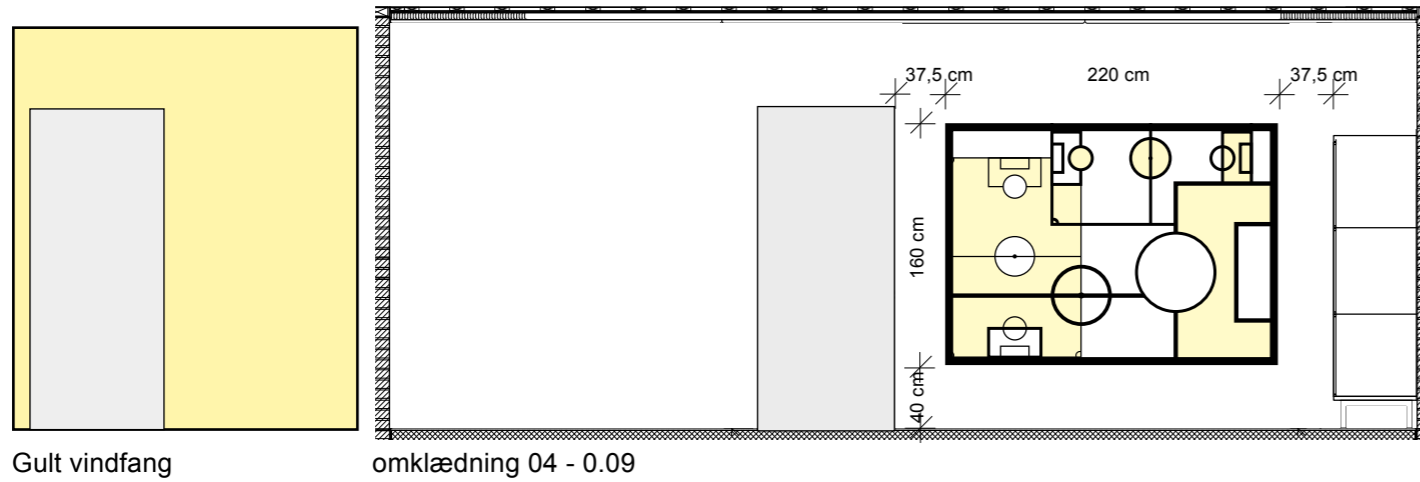

Placering af udsmykning vist på plantegning

Eks. på udsmykning af skabe

gul grafik

NCS nr. S 0540 - Y

Eks. på udsmykning af skabe

grøn grafik

NCS nr. S 1040 - G 30 Y

Eks. på udsmykning af skabe

blå grafik

NCS nr. S 1030 - B30 G

Eks. på udsmykning af skabe

orange grafik

NCS nr. S 0560 - Y 40 R

Kolding Kommune
 KB Mosevej 1
 Farvesætning
 Plantegning mål 1:100
 Dato 22.03.19

FARVESÆTNING & GRAFISK UDSMYKNING - opstalter