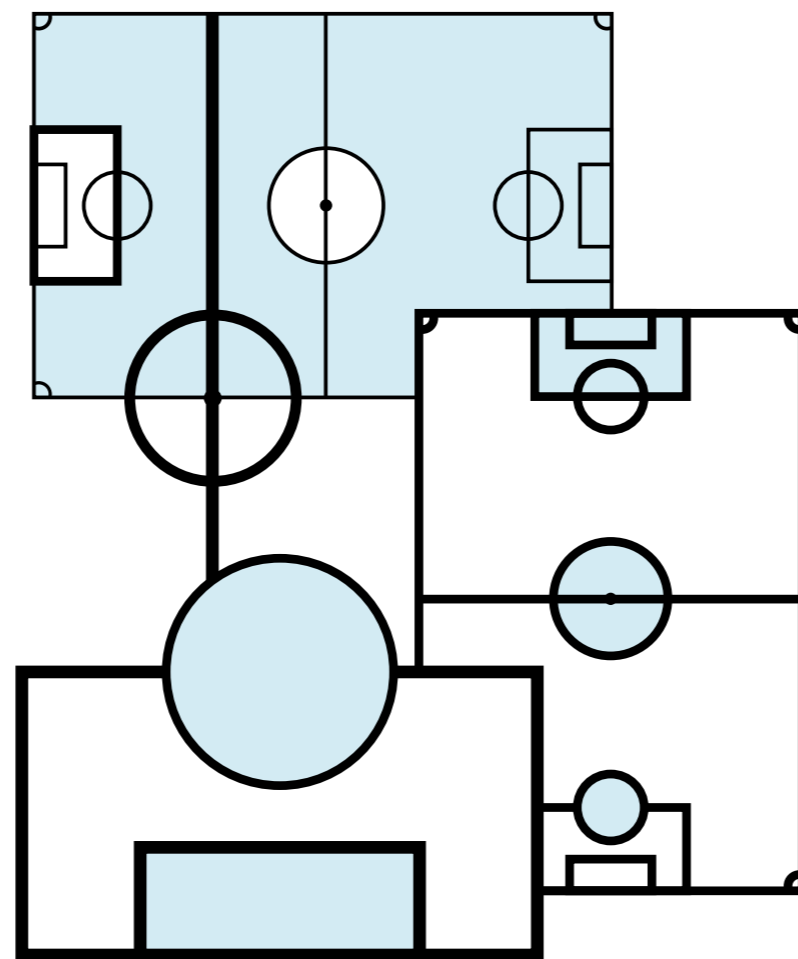

FARVESÆTNING & GRAFISK UDSMYKNING - idéskitser